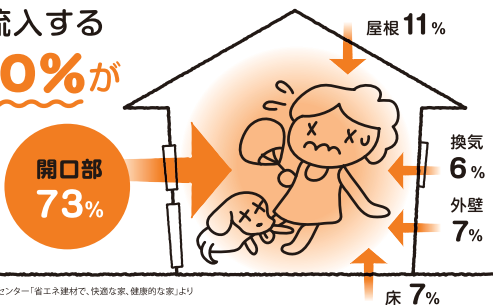

リフォームで夏を涼しく

暑さの原因は窓とドアにあった！

住宅に流入する熱の約70%が窓などの開口部からなんです。実は窓辺を改善することが、住宅内を涼しく保つカギ！室内に入る日射しをカットして、室内温度を上げないことが大切です。

夏場、室内に流入する熱の約70%が

窓やドアなどの開口部から！